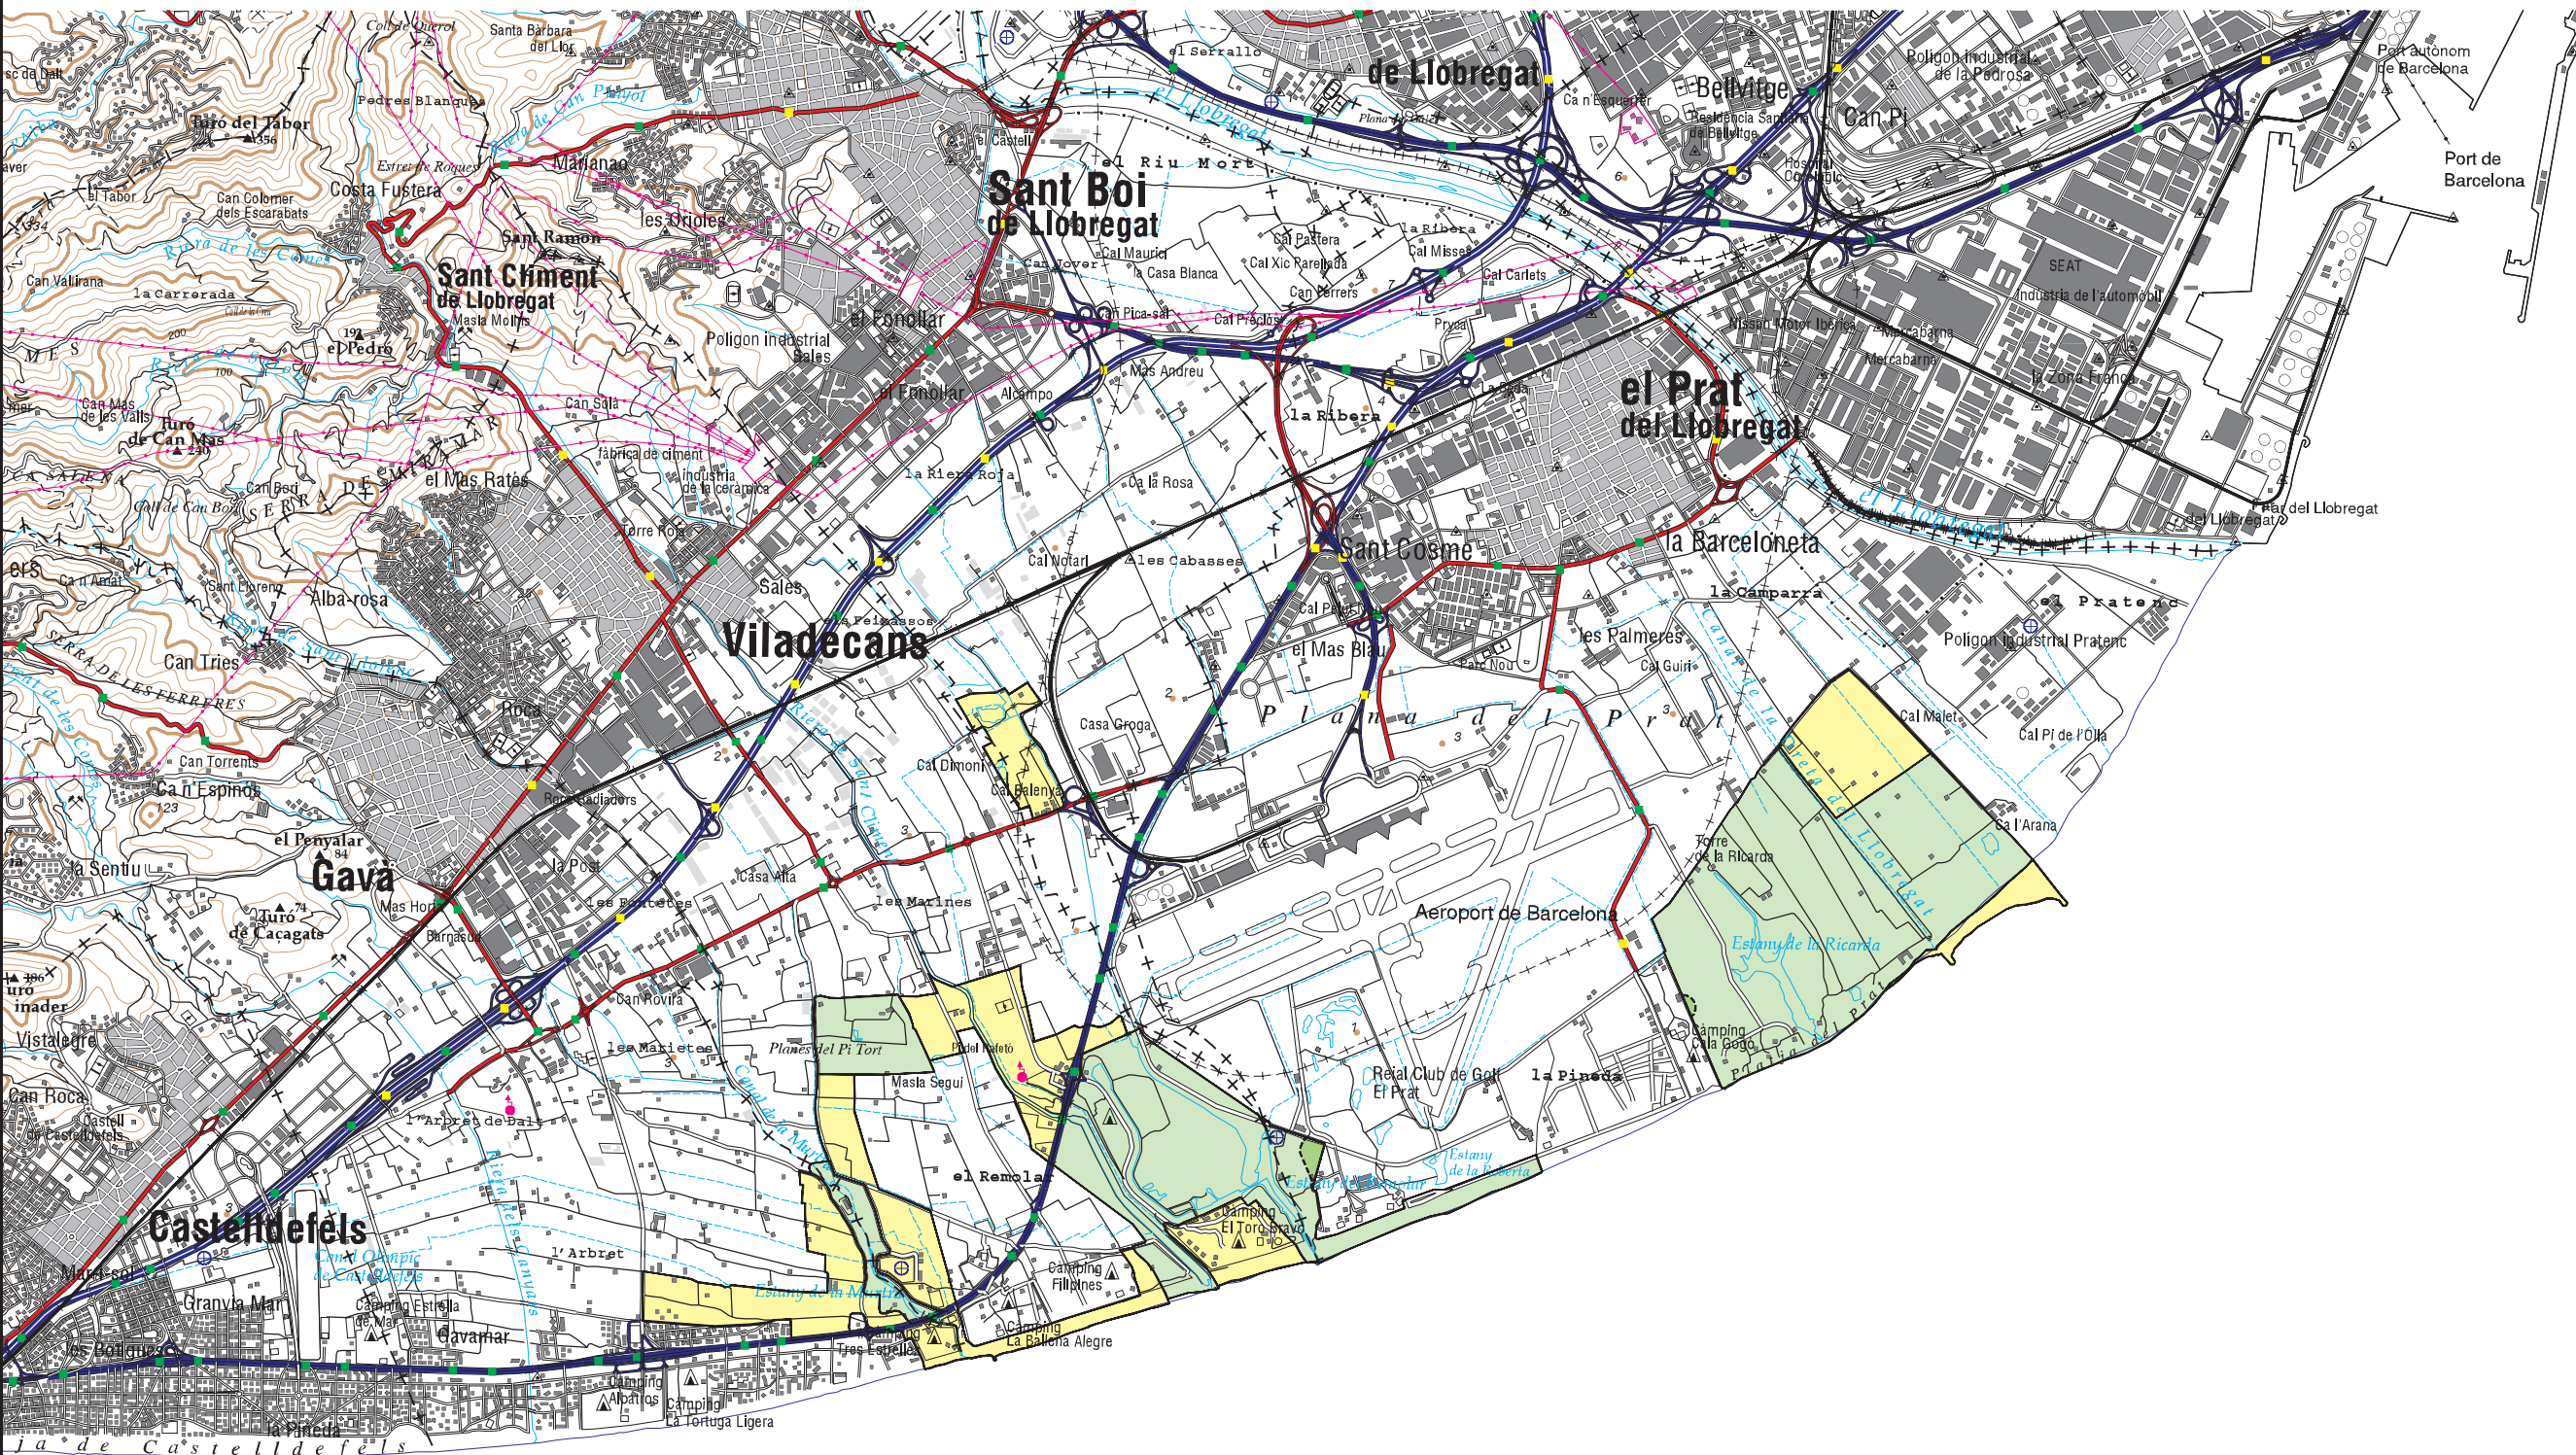

Llegenda

-  Sectors que es proposen com a ampliació de la xarxa Natura 2000
-  Espais que ja formen part de la xarxa Natura 2000
-  Sectors a proposar a la Comissió europea per a la seva desclassificació com espais de la xarxa Natura 2000

Proposta catalana a la xarxa Natura 2000 -ampliació-

Delimitació de l'espai proposat:

Delta del Llobregat
ES0000146

e. 1:50.000

I A

Abril de 2006

 Generalitat de Catalunya
Departament de Medi Ambient i Habitatge
Direcció General del Medi Natural

 Sistema d'informació ambiental de Catalunya

Cartografia de referència: Institut Cartogràfic de Catalunya