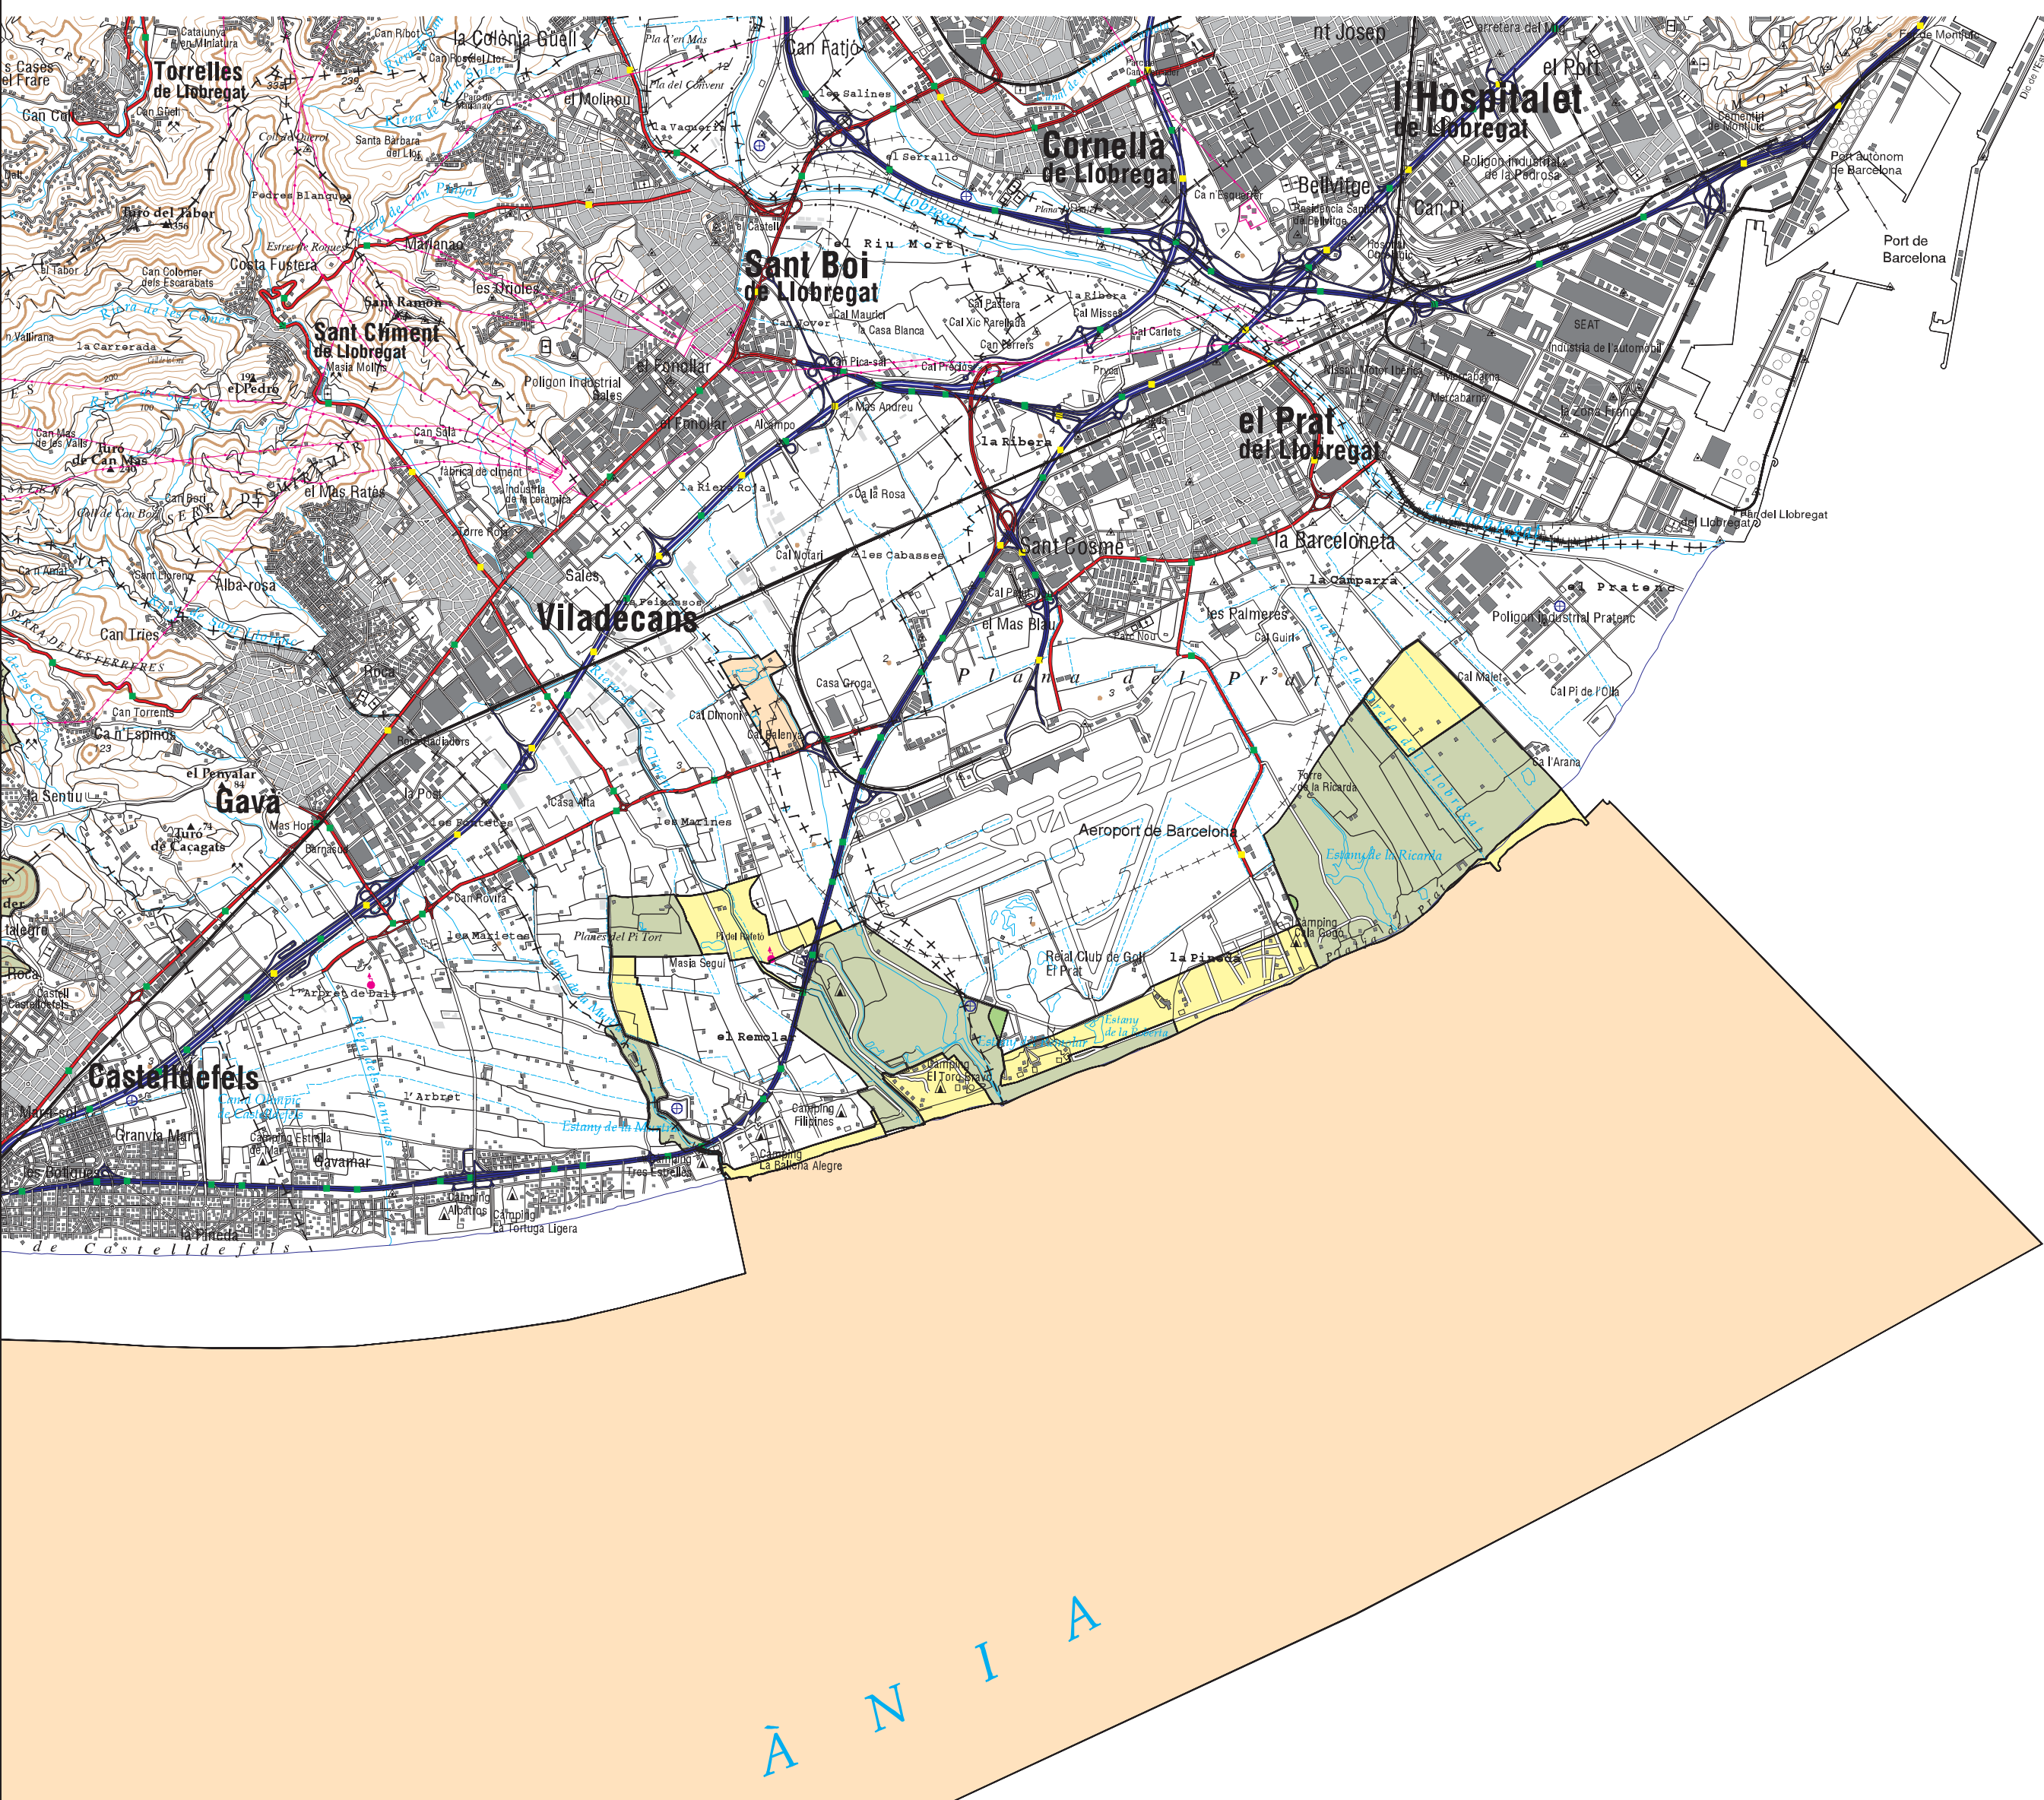

Llegenda

-  Àmbit de l'ampliació proposada
-  Espai que ja forma part de la xarxa Natura 2000
-  Altres ampliacions proposades
-  Sectors a proposar a la Comissió europea per a la seva desclassificació com espais de la xarxa Natura 2000

Proposta catalana a la xarxa Natura 2000
-ampliació-

Nom i codi de l'espai proposat
Delta del Llobregat-pineda litoral
ES0000146-1

Febrer de 2005

 Generalitat de Catalunya
Departament de Medi Ambient i Habitatge
Direcció General del Medi Natural